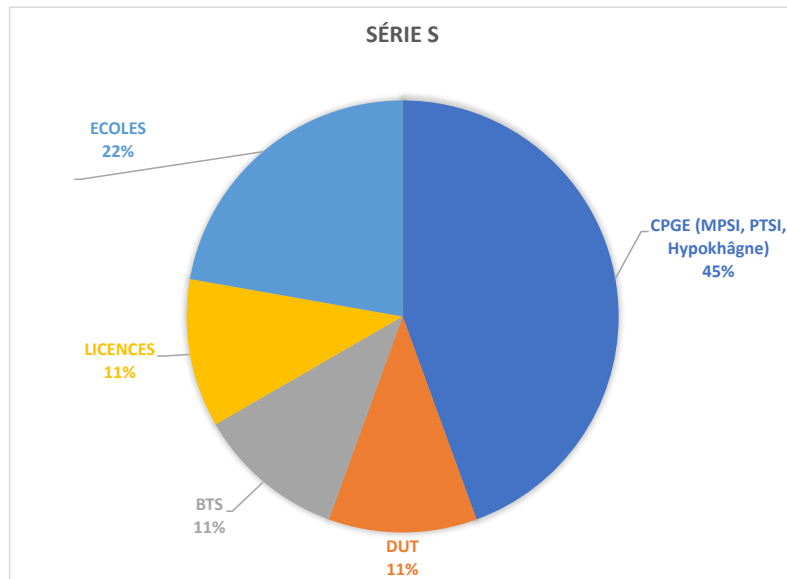

# RÉSULTATS ET ADMISSIONS POST-BAC PROMOTION 2018/2019

Baccalauréat S : Admis 100% dont 78% avec mention

Baccalauréat ES : Admis 100% dont 75% avec mention

Baccalauréat STMG : Admis 100% dont 33% avec mention