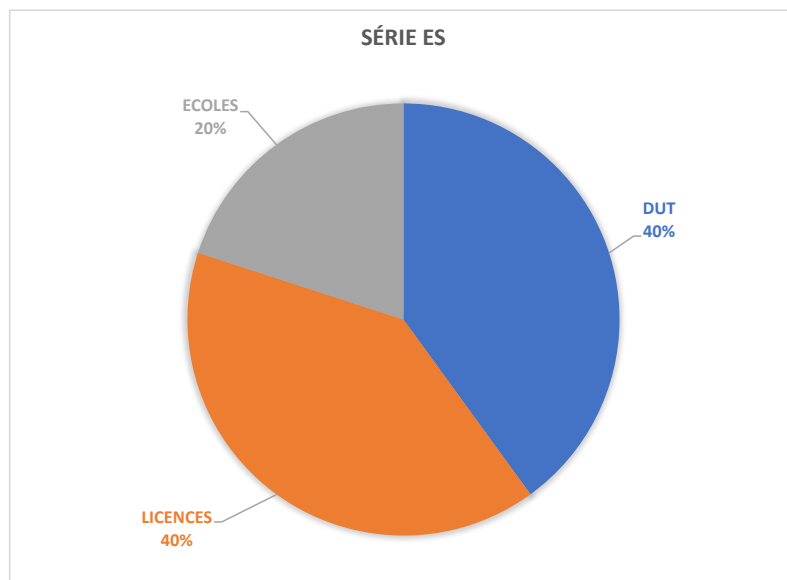

# RÉSULTATS ET ADMISSIONS POST-BAC PROMOTION 2018/2019

Baccalauréat S : Admis 100% dont 78% avec mention

Baccalauréat ES : Admis 100% dont 75% avec mention

Baccalauréat STMG : Admis 100% dont 33% avec mention