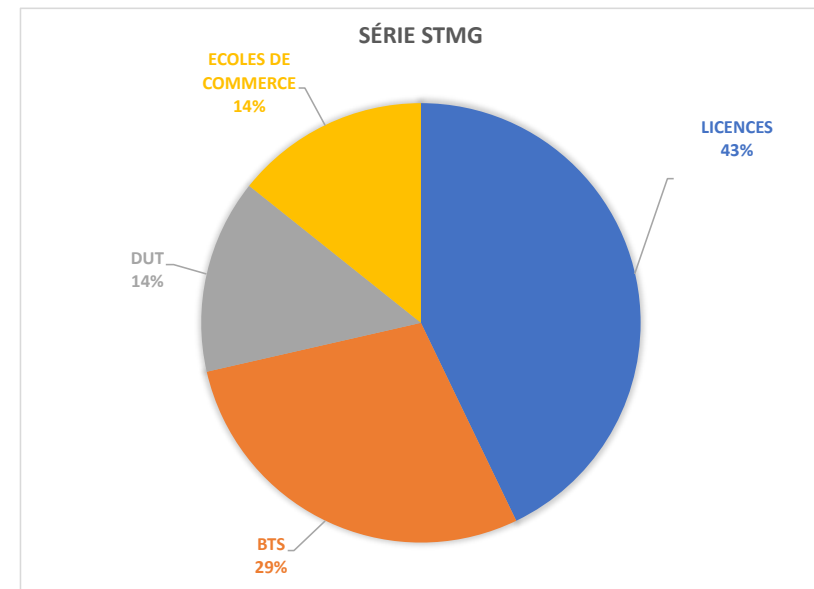

# RÉSULTATS ET ADMISSIONS POST-BAC PROMOTION 2018/2019

Baccalauréat S : Admis 100% dont 78% avec mention

Baccalauréat ES : Admis 100% dont 75% avec mention

Baccalauréat STMG : Admis 100% dont 33% avec mention